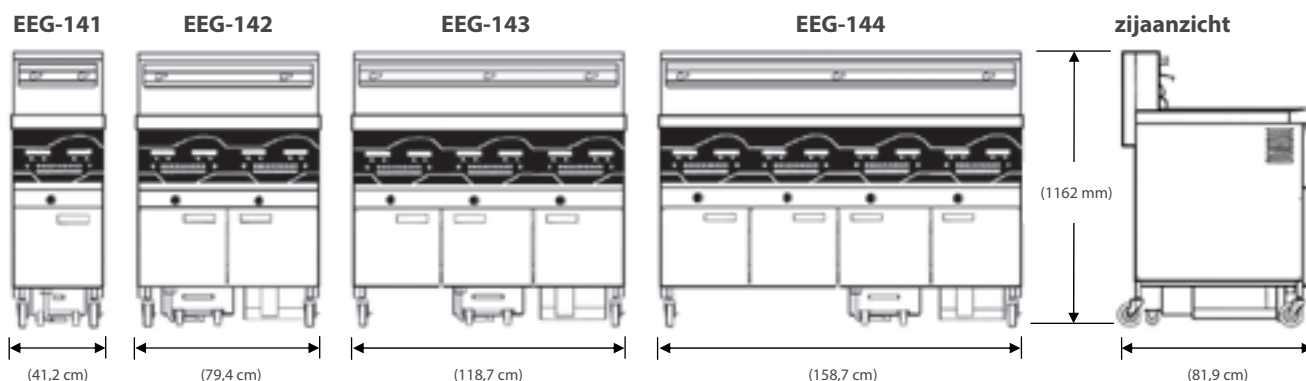

## EVOLUTION ELITE GAS

MATEN	EEG-141	EEG-142	EEG-143	EEG-144
<b>Breedte</b>	41,2 cm	79,4 cm	118,7 cm	158,7 cm
<b>Diepte</b>	81,9 cm	81,9 cm	81,9 cm	81,9 cm
<b>Hoogte</b>	116,2 cm	116,2 cm	116,2 cm	116,2 cm